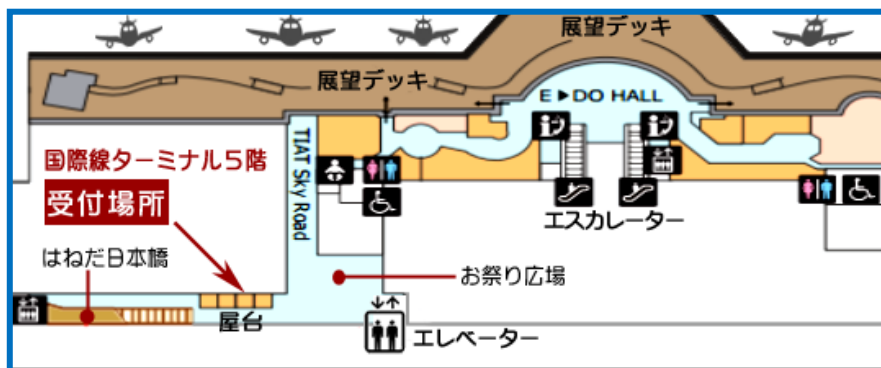

羽田空港

～地元観光ボランティアと、5つ星の
国際線ターミナルを歩こう(注1)～

国際線ターミナル見学ツアー

Flight Information

開催日

2017 7/29(土) 8/20(日) 9/30(土)
10/22(日) 11/25(土) 12/24(日)

参加方法 当日受付のみ (30分前から受付開始)

時間 第1回 11:00-12:00 (先着30名)

第2回 14:00-15:00 (先着30名)

参加者の皆様にプレゼント有り

昔あそびコーナー
では折り紙などが
自由に楽しめます

羽田空港国際線旅客ターミナル
のキャラクター
“Starry” (スターリー)
© play set products/TIAT

(注1) SKYTRAX 社実施の“Global Airport Ranking” 「5-Star Airport」 を3年連続獲得

(注2) 旅客・職員専用エリアは、見学コースに含まれておりません。